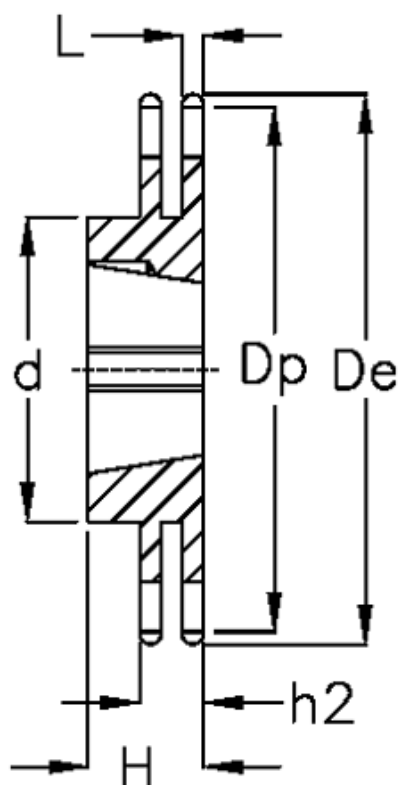

Varenummer: 616032008021  
Beskrivelse: Bøsningshjul 16 B-2 Z=21 duplex  
for bøsning 3020

## Mål

Antal tænder	= 21
C	= 2.5
d	= 140
De	= 181.2
Dp	= 170.43
For bøsning	= 3020
For kædebetegnelse	= 16 B-2
For kæde størrelse	= 1" x 17,02 mm

H	= 51
h2	= 47.7
Materiale	= Stål